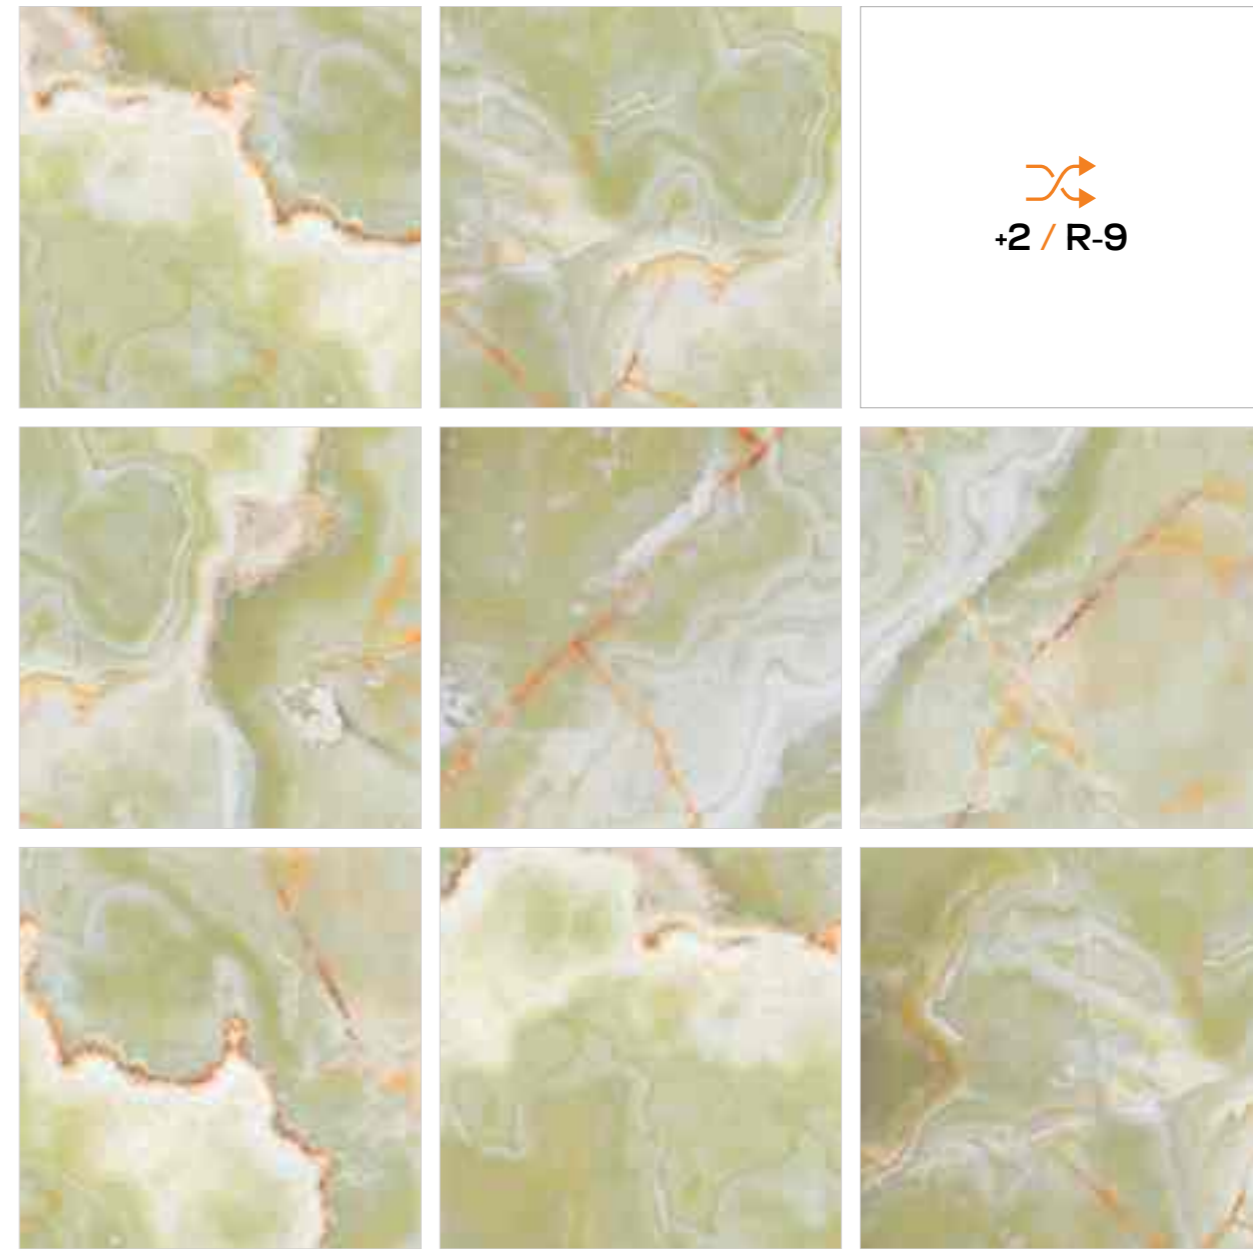

## SURF PEAR

Finish / **Glossy Polished**

Colour / **Vivid**

Design / **Marble**

  
**+2 / R-9**